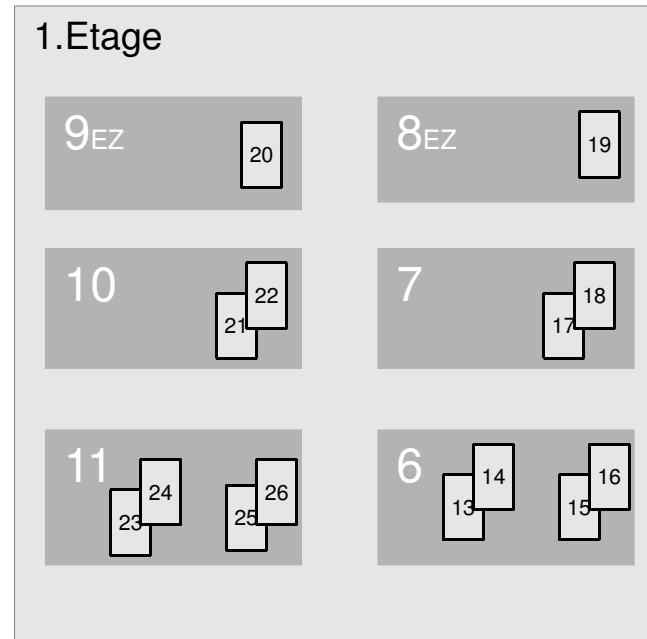

Zimmer- Aufteilung Tanzheimat

Etagenbetten Gästehaus

26 Betten gesamt
Davon 2 Einzelbetten

Appartement

Kleiner Gruppenraum

Gästehaus 1.Etage