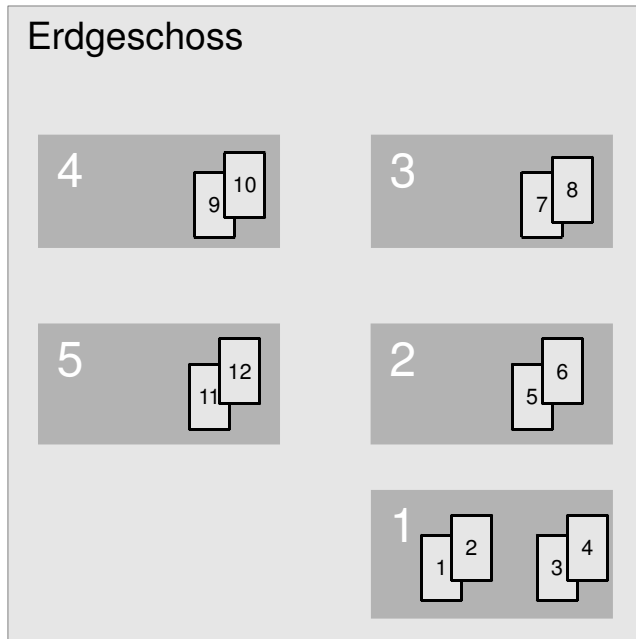

Zimmer- Aufteilung Tanzheimat

Etagenbetten Gästehaus

26 Betten gesamt
Davon 2 Einzelbetten

Appartement

Kleiner Gruppenraum

Gästehaus 1.Etage